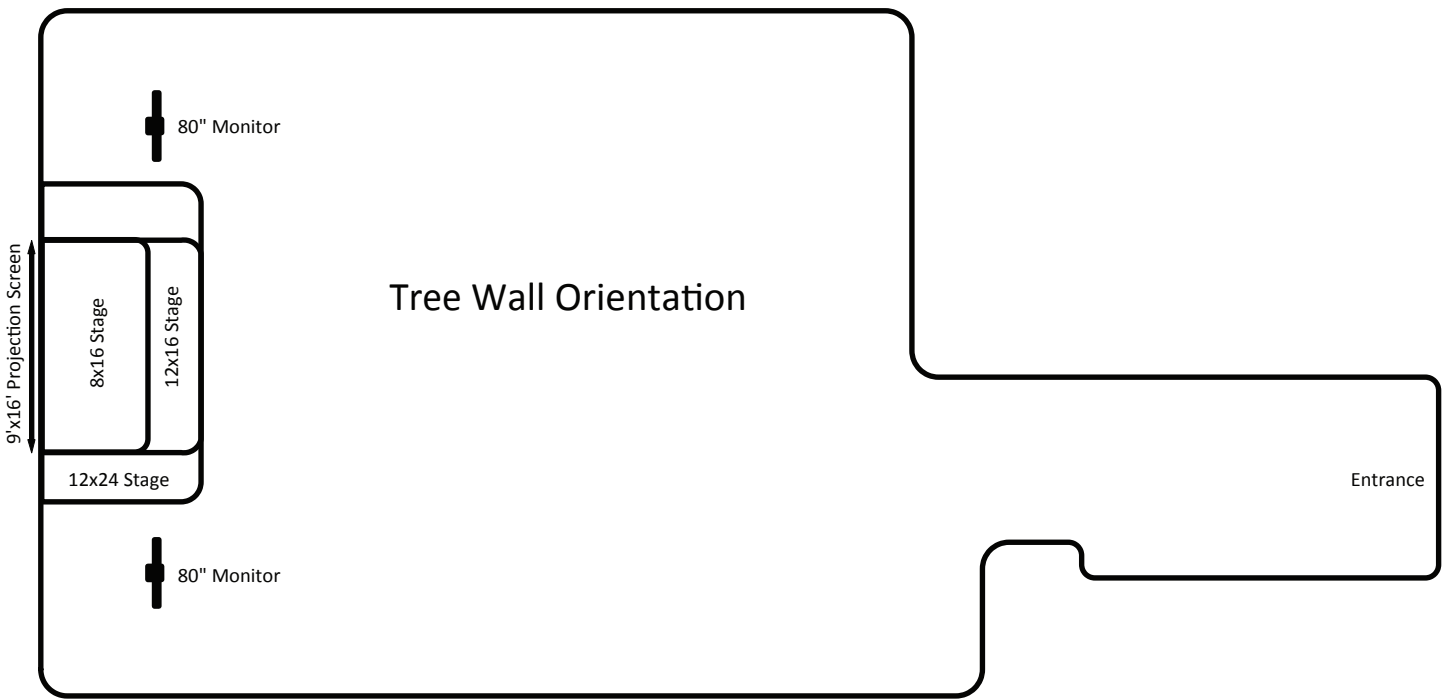

Recommended AV  
Layouts / Options

got light.