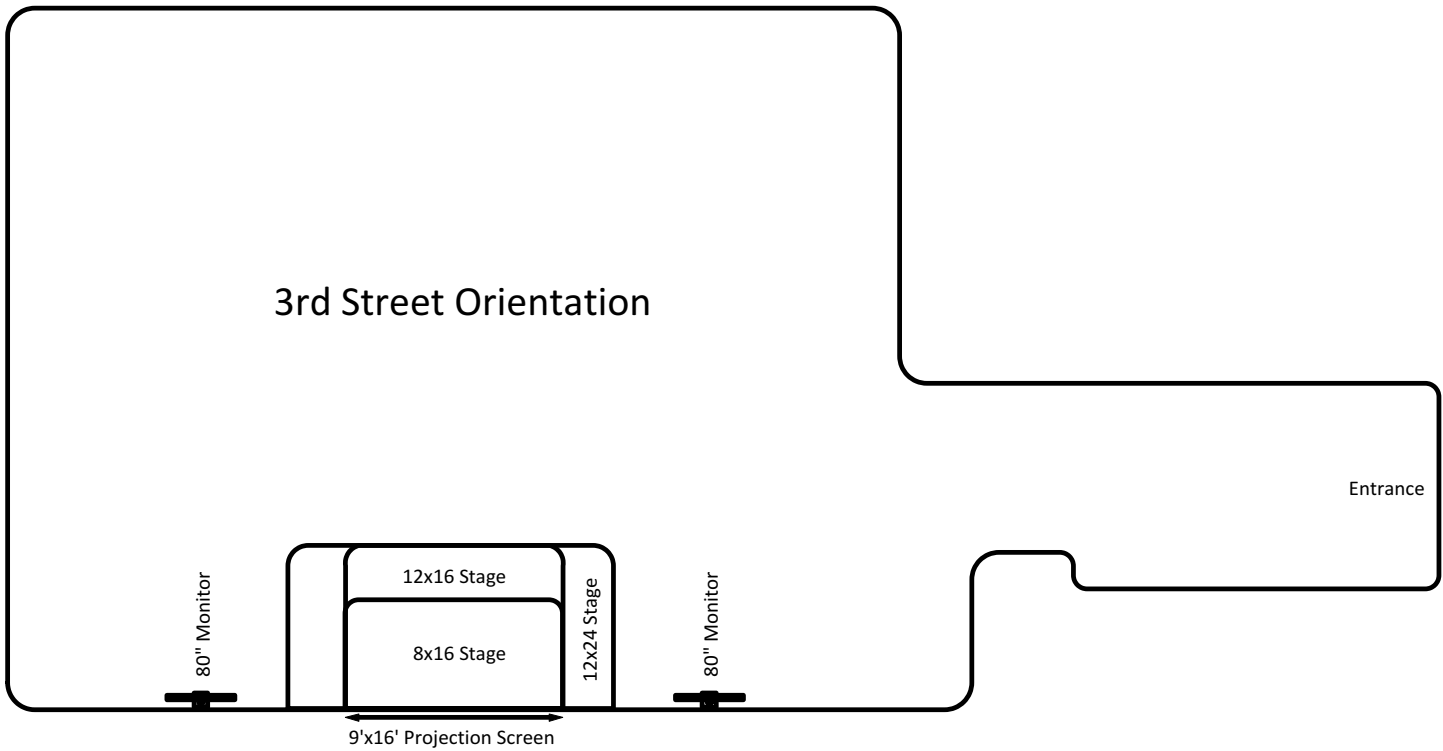

Recommended AV  
Layouts / Options

got light.